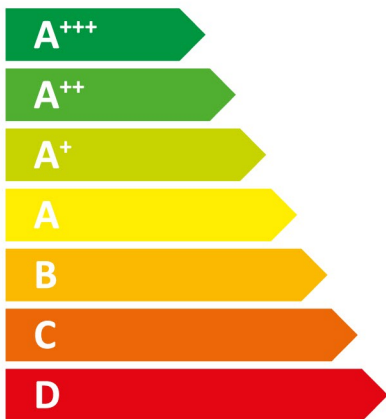

# ENERG

енергия · ενεργεια

**RAKOCZY**<sup>®</sup>  
SOLIDNE CIEPŁO

Firemax 45

**45 kW**

2019

2015/1187